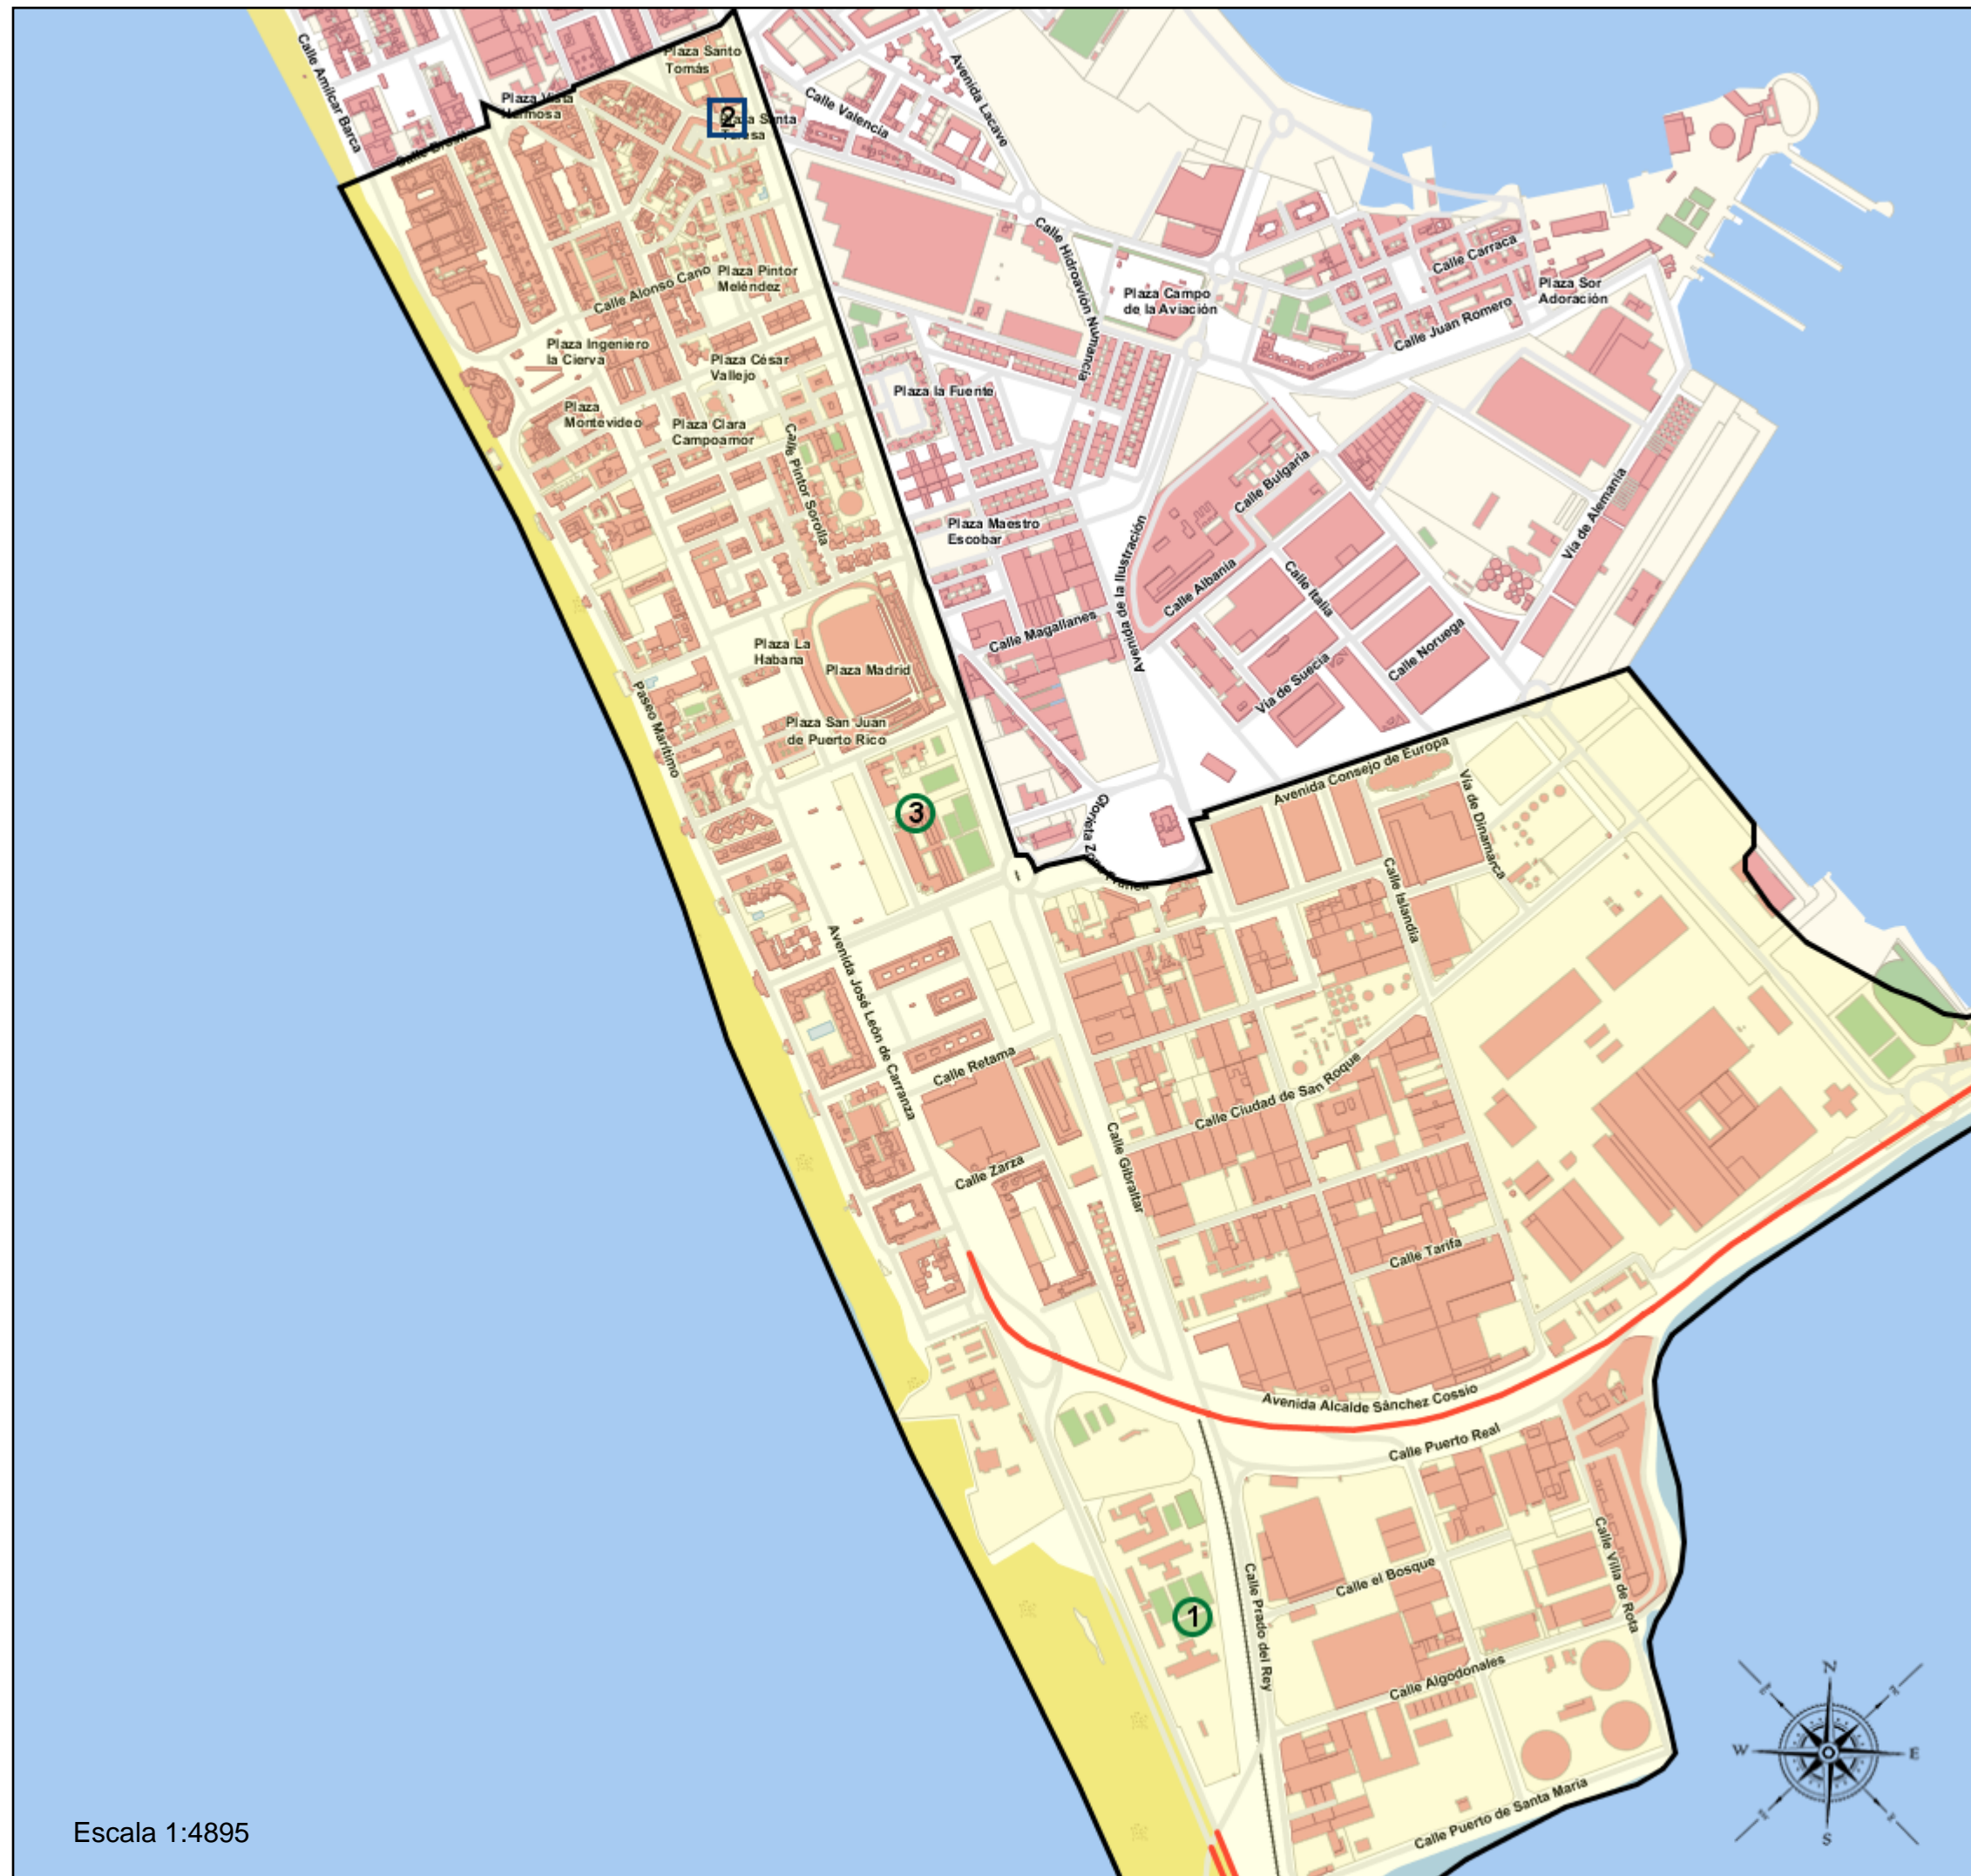

# Área de influencia escolar Cádiz

Zona Cádiz Puerta de Tierra Cortadura (Segundo Cic. Infantil/Primaria)

- (1) 11001154 - C.E.I.P. La Inmaculada
- (2) 11001476 - C.D.P. Amor de Dios
- (3) 11603105 - C.E.I.P. Profesor Tierno Galván

### Legenda

-  Centros públicos
-  Centros concertados

Escala 1:4895